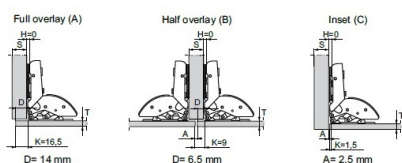

Space needed to open the door

A	3	4	5	6
1,5	13,6	14,4	15,2	16,1
3,0	11,2	12,1	12,9	13,8
4,5	8,8	9,8	10,7	11,6
6	6,4	7,7	8,6	9,5
7,5	4,2	5,0	5,8	6,6
9	2,8	3,8	4,6	5,4
10,5	0	0	0,3	0,8

L	3	4	5	6
1,5	0	0	0	0
3,0	0	0	0	0
4,5	0	0	0	0
6	0	0	0	0
7,5	0	0	0	0
9	0	0	0	0
10,5	0	0	0	0