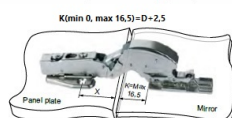

Space needed to open the door

A	3	4	5	6
1,5	13,6	14,4	15,2	16,1
3,0	11,2	12,1	12,9	13,8
4,5	8,8	9,8	10,7	11,6
6	6,4	7,7	8,6	9,5
7,5	4,2	5,0	5,8	6,6
9	2,8	3,8	4,6	5,4
10,5	0	0	0,3	0,8

L	3	4	5	6
1,5	0	0	0	0
3,0	0	0	0	0
4,5	0	0	0	0
6	0	0	0	0
7,5	0	0	0	0
9	0	0	0	0
10,5	0	0	0	0