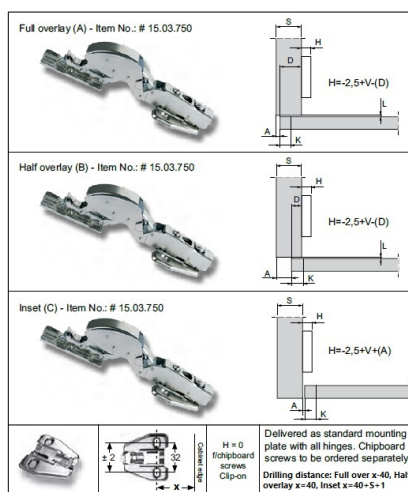

PRODUCT SHEET

Description:

Soft Close "Mirror" Hinge, Clip-On, 125DG, NPL, Universal, F/UV- Glue, Mounting Plate F/Wood Screws, H:0mm, Hydraulic Plastic, Pump, 3-6mm Glass Thickness, Max Load Capacity: 8 KG

Item number:

15.03.750-0

Units	Box	Carton	HS Code	Barcode
Pcs.	1	100	8302100090	
				5704866486552

Space needed to open the door

A	3	4	5	6
1,5	13,6	14,4	15,2	16,1
3,0	11,2	12,1	12,9	13,8
4,5	8,8	9,8	10,7	11,6
6	6,4	7,7	8,6	9,5
7,5	4,2	5,0	5,8	6,6
9	2,8	3,8	4,6	5,4
10,5	0	0	0,3	0,8

L	3	4	5	6
1,5	0	0	0	0
3,0	0	0	0	0
4,5	0	0	0	0
6	0	0	0	0
7,5	0	0	0	0
9	0	0	0	0
10,5	0	0	0	0

SISO A/S

Mileparken 11
DK-2740 Skovlunde
Denmark
VAT: DK 24786013

Phone +45 45 830 900

www.siso.dk
siso@siso.dk

Danske Bank
Nytrov Branch
Copenhagen
SWIFT: DABADKKK