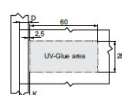

Space needed to open the door

A	3	4	5	6
1,5	13,6	14,4	15,2	16,1
3,0	11,2	12,1	12,9	13,8
4,5	8,8	9,8	10,7	11,6
6	6,4	7,7	8,6	9,5
7,5	4,2	5,0	5,8	6,6
9	2,8	3,8	4,6	5,4
10,5	0	0	0,3	0,8

L	3	4	5	6
1,5	0	0	0	0
3,0	0	0	0	0
4,5	0	0	0	0
6	0	0	0	0
7,5	0	0	0	0
9	0	0	0	0
10,5	0	0	0	0